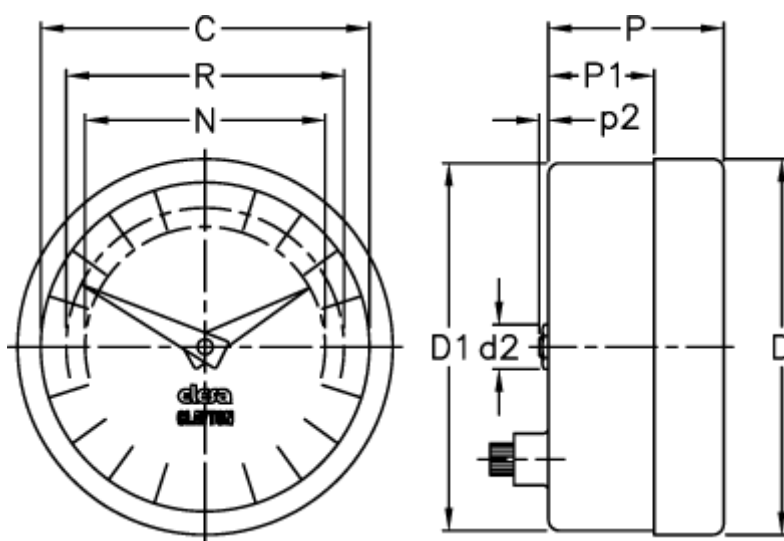

Varenummer: 2307024102  
Beskrivelse: E+G Indikator  
PA01-0012-S

## Mål

C = 42

R = 37

D = 49.6

D1 = 48.3

d2 = 8

N = 30

P = 30

P1 = 20.5

p2 = 1.6